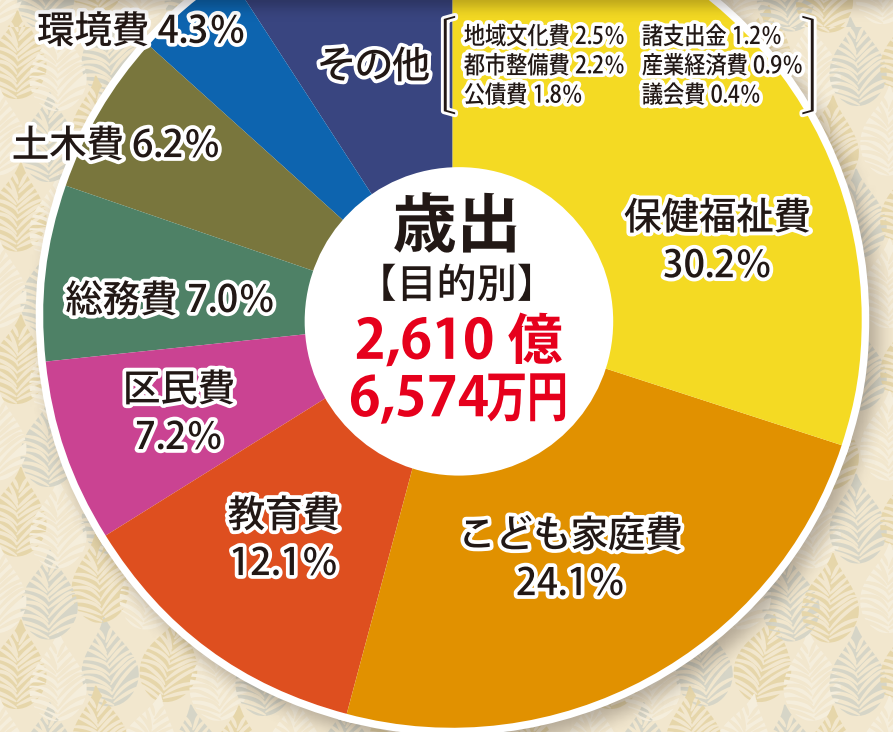

所属団体

- ・上石神井町会 役員
- ・青少年育成上石神井地区委員会 顧問
- ・石神井消防団第4分団 団員
- ・上石神井囃子連中
- ・元、上石神井小学校PTA会長
- ・元、練馬区青少年委員 他

生年月日

- ・昭和43年7月17日

令和元年第三回定例会で 平成30年度決算が認定されました。

一般会計歳出額

2,610億6,574万円

田中よしゆきのホームページ →→→ <http://tanakayoshiyuki.jp>