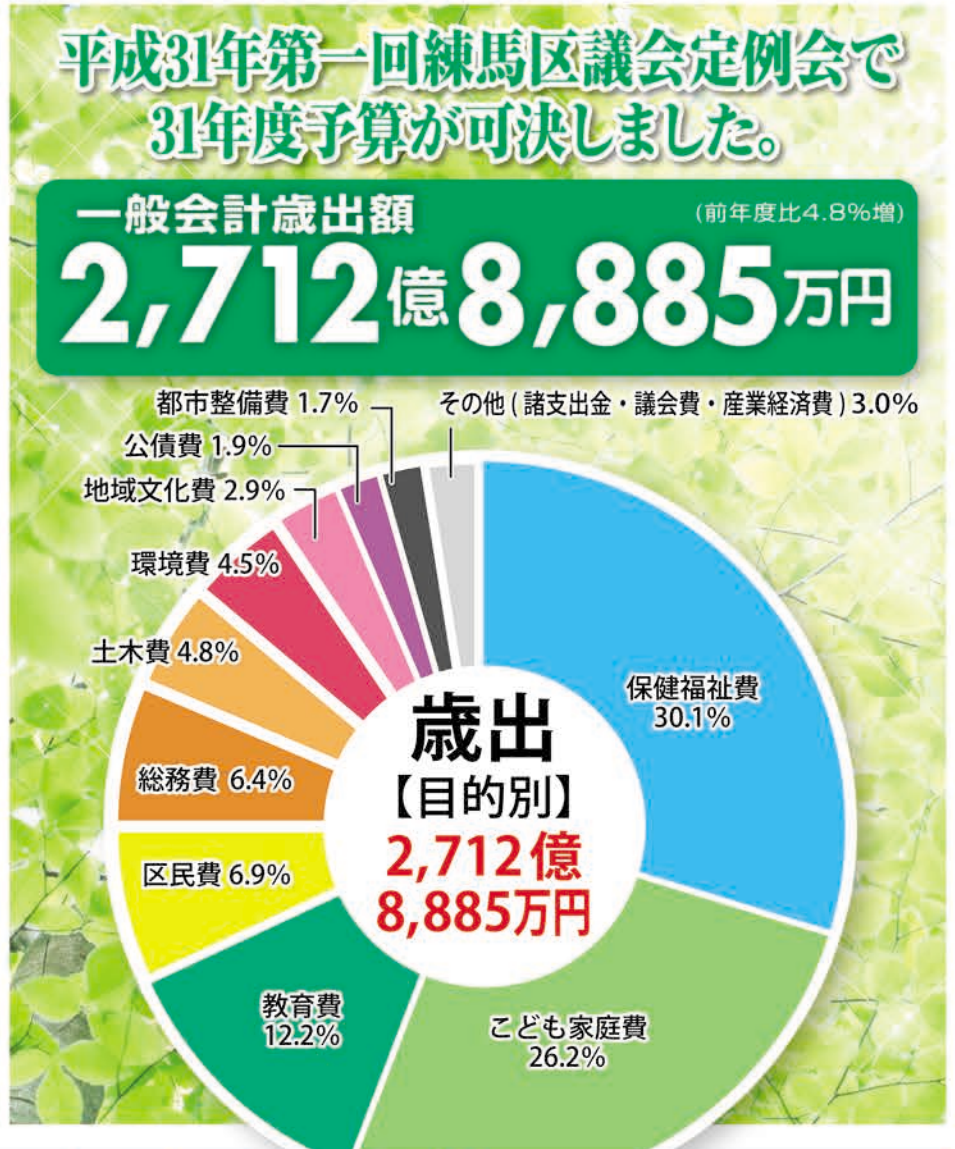

田中よしゆきのホームページ →→→ <http://tanakayoshiyuki.jp>

どんなご相談でも…
田中よしゆき事務所

〒177-0044 練馬区上石神井 4-8-8
Tel: 03-5903-9417 Fax: 03-5903-9418

twitter

@tnkyoshiyuki